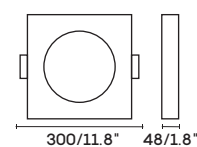

UNO-PL015

○ white

SMD 10W 3000K CRI>93 Driver

Body aluminum

lampshade gypsum

□ 100- 50-
240V 60Hz