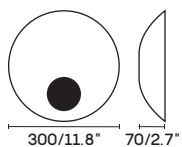

500/19.6" 120/4.7"

UNO-PL018

● black+white

SMD 6W CRI>80

Body metal+resin

□ 100- 50-
240V 60Hz

300/11.8" 70/2.7"

UNO-PL019