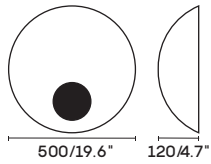

500/19.6" 120/4.7"

UNO-PL018

● black+white

SMD 6W CRI>80

Body metal+resin

□ 100- 50-
240V 60Hz

300/11.8" 70/2.7"

UNO-PL019