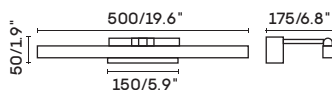

Body metal

lampshade acrylic

UNO-ML 7520B

- black
- white
- ◐ chrome

LDE chip 12W 3000K CRI>80 Driver

Body metal

lampshade acrylic

UNO-ML 7520C